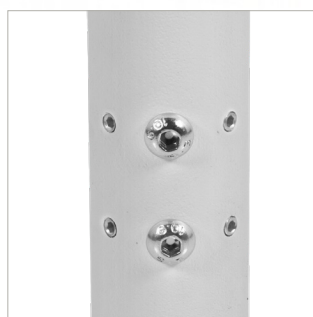

IDEAL PARA
INSTALACIONES
CCTV

BT5924

PIEZA DE UNIÓN EXTERNA PARA TUBOS DE Ø38MM

El BT5924 es una pieza de unión externa de la gama System V de B-Tech; una serie de componentes para el montaje en techo de cámaras CCTV y otros equipos de seguridad. Esta pieza de unión permite prolongar una instalación System V conectando de forma segura los extremos de los tubos BT5935 de Ø38mm. En combinación con los soportes y collares compatibles de B-Tech, se pueden montar cámaras domo CCTV y otros equipos audiovisuales como monitores. Así, la gama System V permite crear soluciones de montaje en techo a medida que satisfacen las necesidades específicas de los usuarios.

ESPECIFICACIONES

Dimensiones externas	150mm x 48mm
Diámetro interior	Ø40,4mm
Color	Blanco

CARACTERÍSTICAS

- Permite una unión externa rígida de 2 tubos **BT5935** de Ø38mm para prolongar las instalaciones System V
- El acero de alta resistencia de 4mm soporta cargas considerables con un movimiento mínimo de los tubos montados
- Los múltiples tornillos prisioneros permiten el microajuste del tubo para garantizar una instalación perfectamente angulada
- Permite que los cables pasen a través de los tubos y el conector
- Los orificios de los tornillos de seguridad garantizan una conexión segura a los tubos System V
- Cree una variedad de instalaciones CCTV montadas en el techo utilizando la gama de componentes System V

Se conecta directamente a los tubos **BT5935** de Ø38mm

El acero de alta resistencia de 4mm soporta cargas considerables

Los orificios de los tornillos de seguridad garantizan una conexión segura a los tubos System V

Permite una unión externa rígida de 2 tubos **BT5935** de Ø38mm para prolongar las instalaciones System V

INFORMACIÓN DE EMBALAJE

COLOR:	REF. DE PEDIDO:	CÓDIGO EAN:	UDS. EN CAJAS MÁSTER:	CANT. DE CAJAS INTERIORES:	PESO DE CAJAS MÁSTER:	VOLUMEN DE CAJAS MÁSTER:
Blanco	BT5924/W	5019318304064	20	N/A	7.2kg	0.014m ³