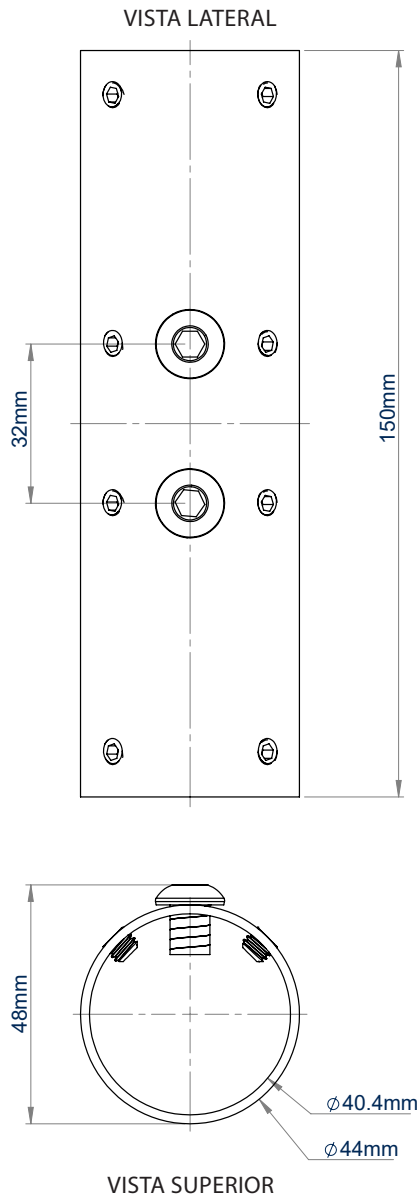

El acero de alta resistencia de 4mm soporta cargas considerables

Los orificios de los tornillos de seguridad garantizan una conexión segura a los tubos System V

INFORMACIÓN DE EMBALAJE

COLOR:	REF. DE PEDIDO:	CÓDIGO EAN:	UDS. EN CAJAS MÁSTER:	CANT. DE CAJAS INTERIORES:	PESO DE CAJAS MÁSTER:	VOLUMEN DE CAJAS MÁSTER:
Blanco	BT5924/W	5019318304064	20	N/A	7.2kg	0.014m³

PRODUCTOS RELACIONADOS

BT5935	BT5920	BT5910	BT5950

Tubos de Ø38mm
Disponibles en 1m o 2m

Soporte fijo de techo
Permite montar los tubos BT5935 de Ø38mm en el techo

Soporte de cámara de seguridad domo
Soporte tipo carrusel para cámaras domo CCTV de tamaño pequeño a mediano

Adaptador de tubos de Ø38mm para System 2- El adaptador permite que los tubos BT5935 sean compatibles con los soportes System 2 de Ø50mm de B-Tech